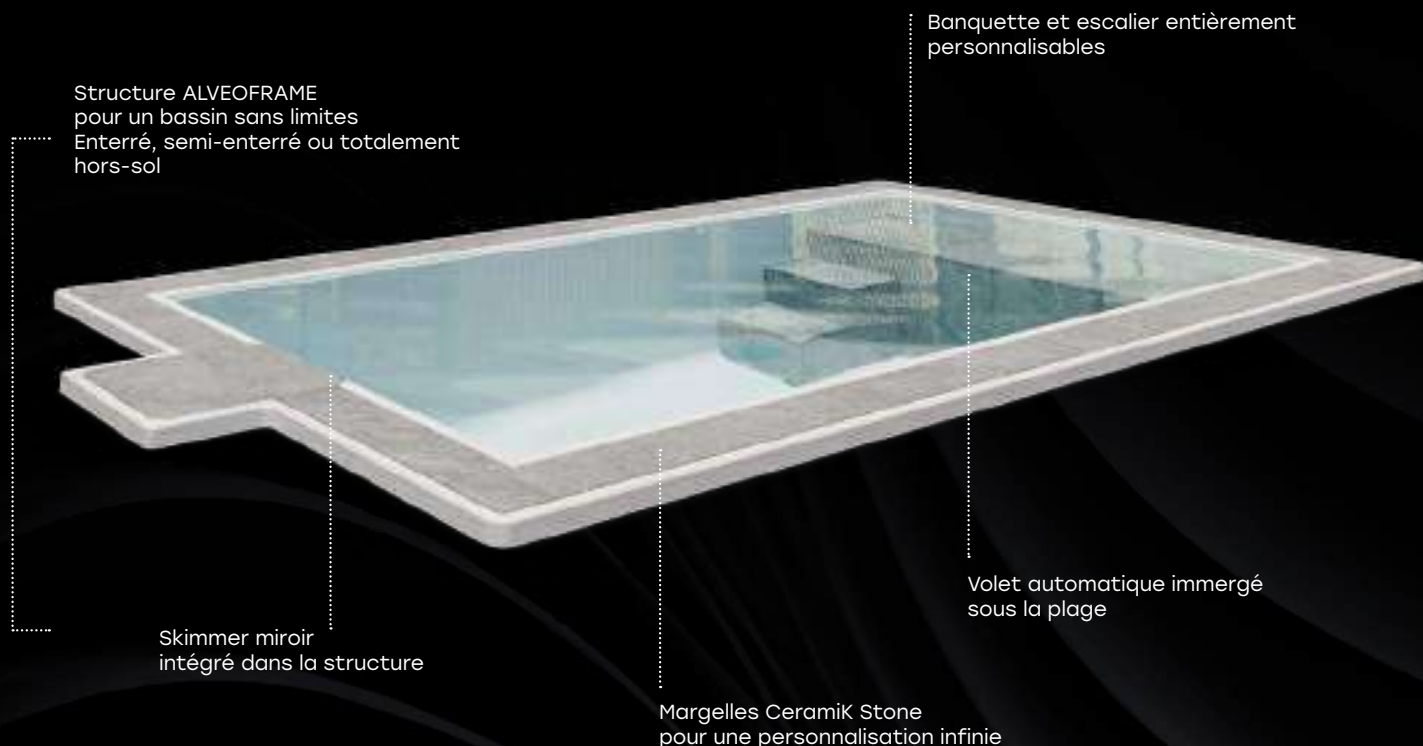

*tm.*

TAILORMADE

PISCINE SUR-MESURE

ABORAL  
PISCINES

WWW.ABORAL.FR

## UNE PERSONNALISATION AU PLUS HAUT NIVEAU

Une banquette seule pour un design épuré, ou simplement des marches pour profiter de l'espace, configurez un bassin unique.

## UN ESPACE SELON VOS ENVIES

Votre bassin est conçu sur mesure selon vos envies et vos besoins. Choisissez le style de banquette et d'escalier qui vous ressemble.

Laissez-vous séduire par nos options de nage à contre-courant pour une expérience exceptionnelle.

## UN ESPACE UNIQUE AUTOUR DE VOTRE BASSIN

Grâce à notre technologie de construction avancée et à notre structure haute performance ALVEOFRAME, intégrez votre bassin à votre environnement sans aucune limite.