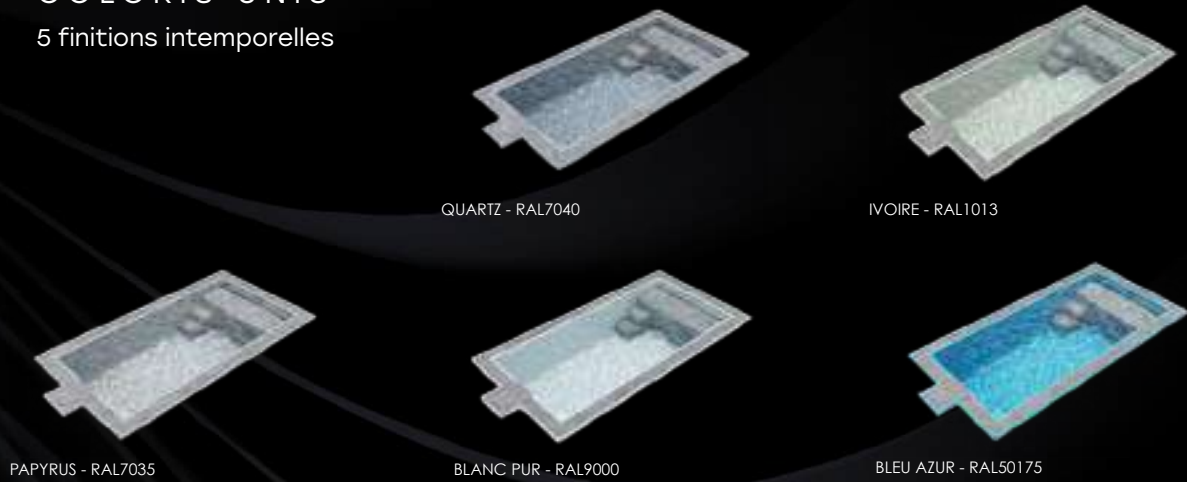

UN UNIVERS DE COULEURS SANS LIMITES

Des nuances profondes et intemporelles qui évoquent luxe et sophistication, ou des teintes douces qui invitent à la détente et à la sérénité. La gamme Tailor Made bénéficie de couleurs exclusives et vous offre la possibilité de créer votre propre teinte pour un bassin unique.

COLORIS UNIS

5 finitions intemporelles